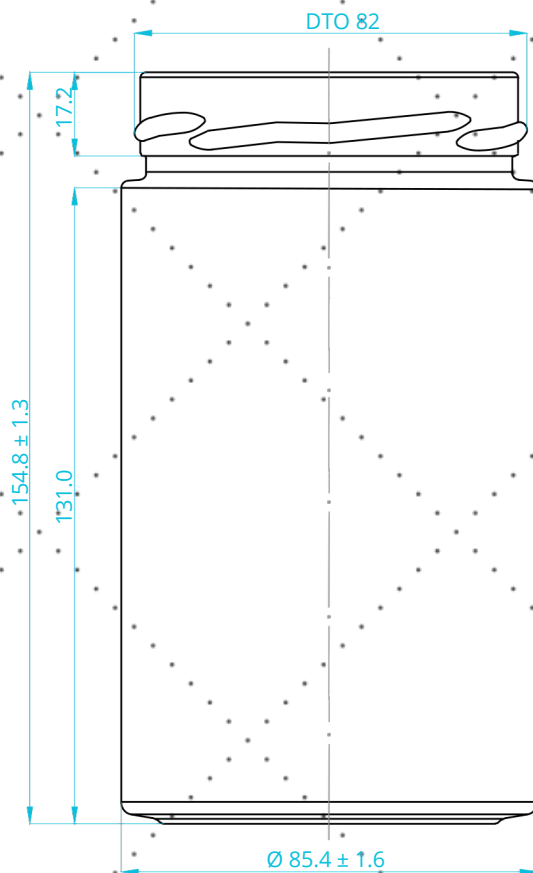

# Tarro Roma 738ml T082 DEEP

Cap.: 738 m l  
Color: blanco

AMC GLASS PACKAGING

## DATOS TÉCNICOS / TECHNICAL

· <b>Capacidad de llenado</b> / Brimfull	738 ml
<b>Peso</b> / Weight	310 g
<b>Altura</b> / Height	154.80 mm
<b>Diámetro</b> / Diameter	85.40 mm.
<b>Boca</b> / Finish	Twist-off Deep
<b>Tapa</b> / Top	82 mm
<b>Unidades por palet</b> / Units per pallet	1056