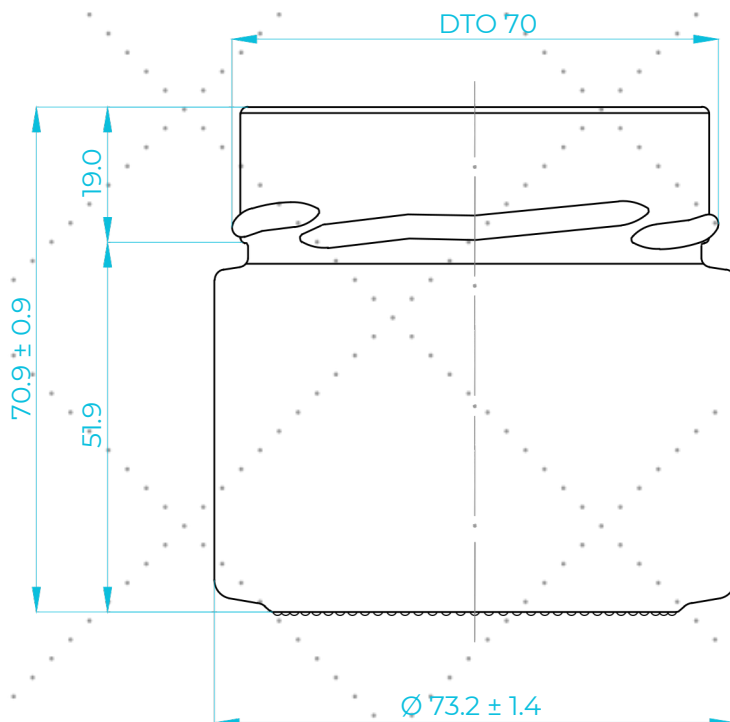

Tarro Roma 212 ml TO70 DEEP H18

Cap.: 212 ml
Color: blanco

AMC GLASS PACKAGING

DATOS TÉCNICOS / TECHNICAL

Capacidad de llenado / Brimfull	212 ml
Peso / Weight	145 g
Altura / Height	70,90 mm
Diámetro / Diameter	73,20 mm
Boca / Finish	Twist-off Deep
Tapa / Tapa	70 mm
Unidades por palet / Units per pallet	2418