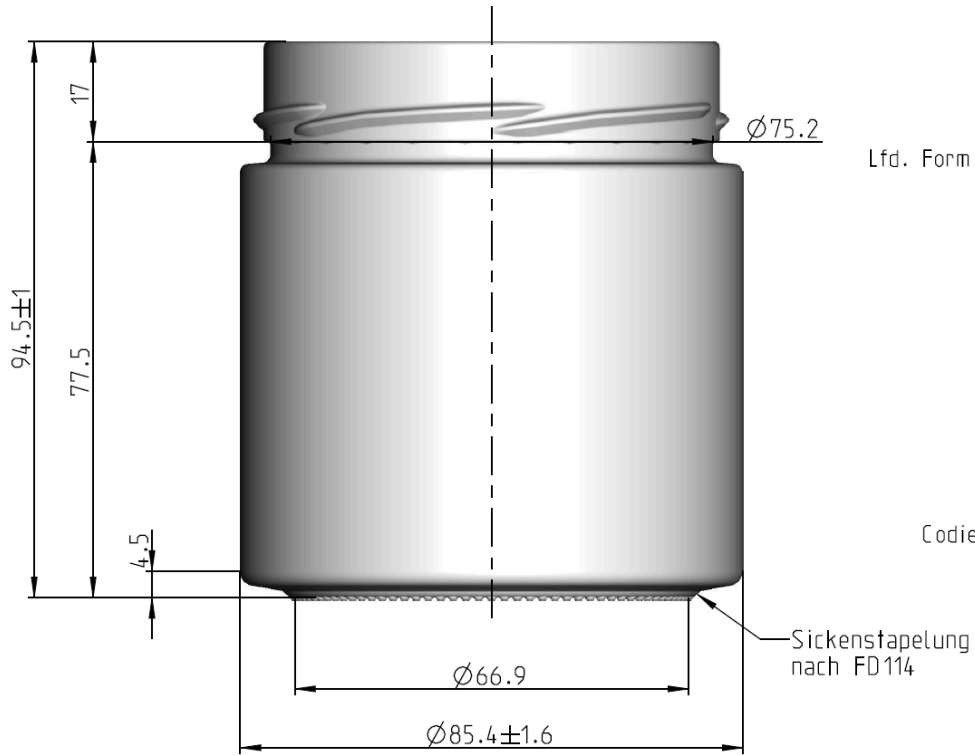

Tarro Roma 410ml TO82 Deep

Sickenstapelung nach FD114

Todos los derechos reservados. Este documento técnico no debe ser divulgado a terceros sin autorización de AMC GLASS PACKAGING.

PESO	220 g
CAPACIDAD NOMINAL	410 ml
CAPACIDAD TOTAL	410 ± 12 ml
COLOR	FLINT
LÍNEA DE LLENADO	- mm
ÁNGULO DE SALIDA	- °
HEADSPACE	- %
CARBONATACIÓN	NO
RETORNABLE	NO
CLIENTE	Genérico
PROCESO PRODUCCIÓN	PRESS&BLOW

----- REVISIONES -----

HOJA 1	NOMBRE PRODUCTO:	TARRO ROMA 410 ml		
A3	IDIOMA:	TARRO ROMA 410 ml		
ESCALA	Nº PLANO	JAR_ROMA_410ml_TO82_DEEP	TIPO DE BOCA:	TO66 DEEP
1:1	DIBUJADO:		CÓDIGO PRODUCTO:	05820
	FECHA			
	REVISADO:		CÓDIGO PRODUCTO:	-
			FECHA	17.03.2016